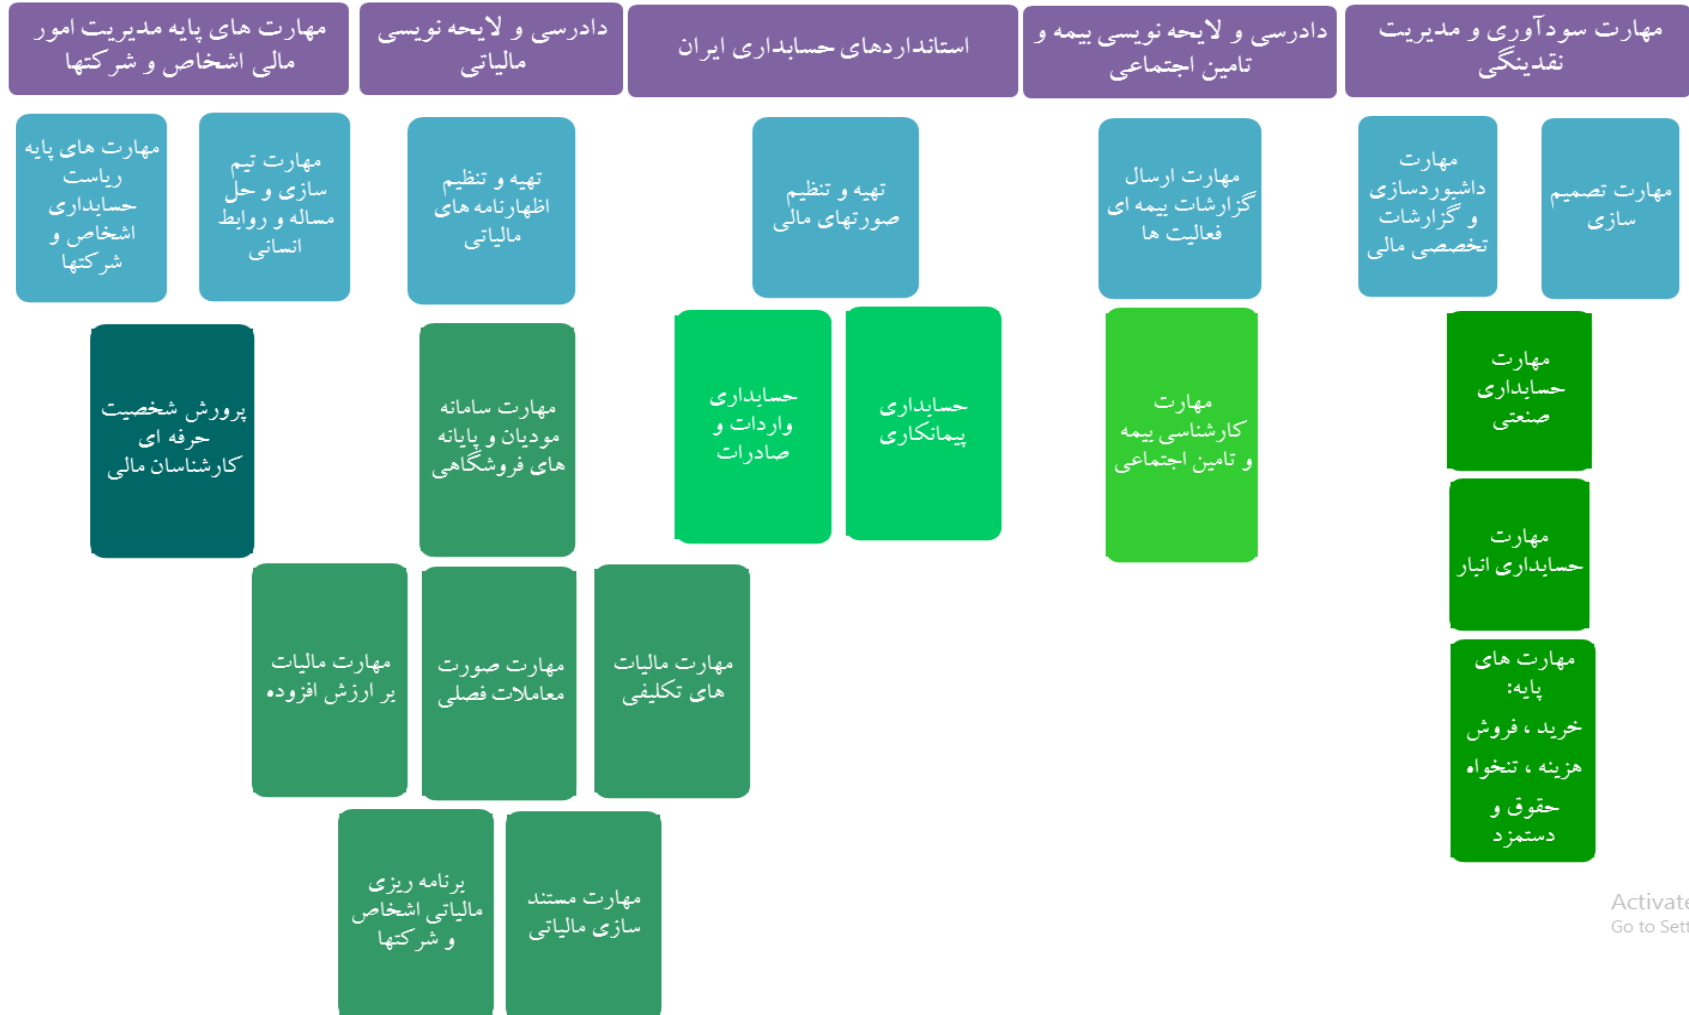

آنچه در این دوره ۵ ساله خواهید آموخت:

دوره عالی پرورش مشاور مالی، عملیاتی

مهارت برند سازی ، پرزنت و بازاریابی خدمات مشاوره